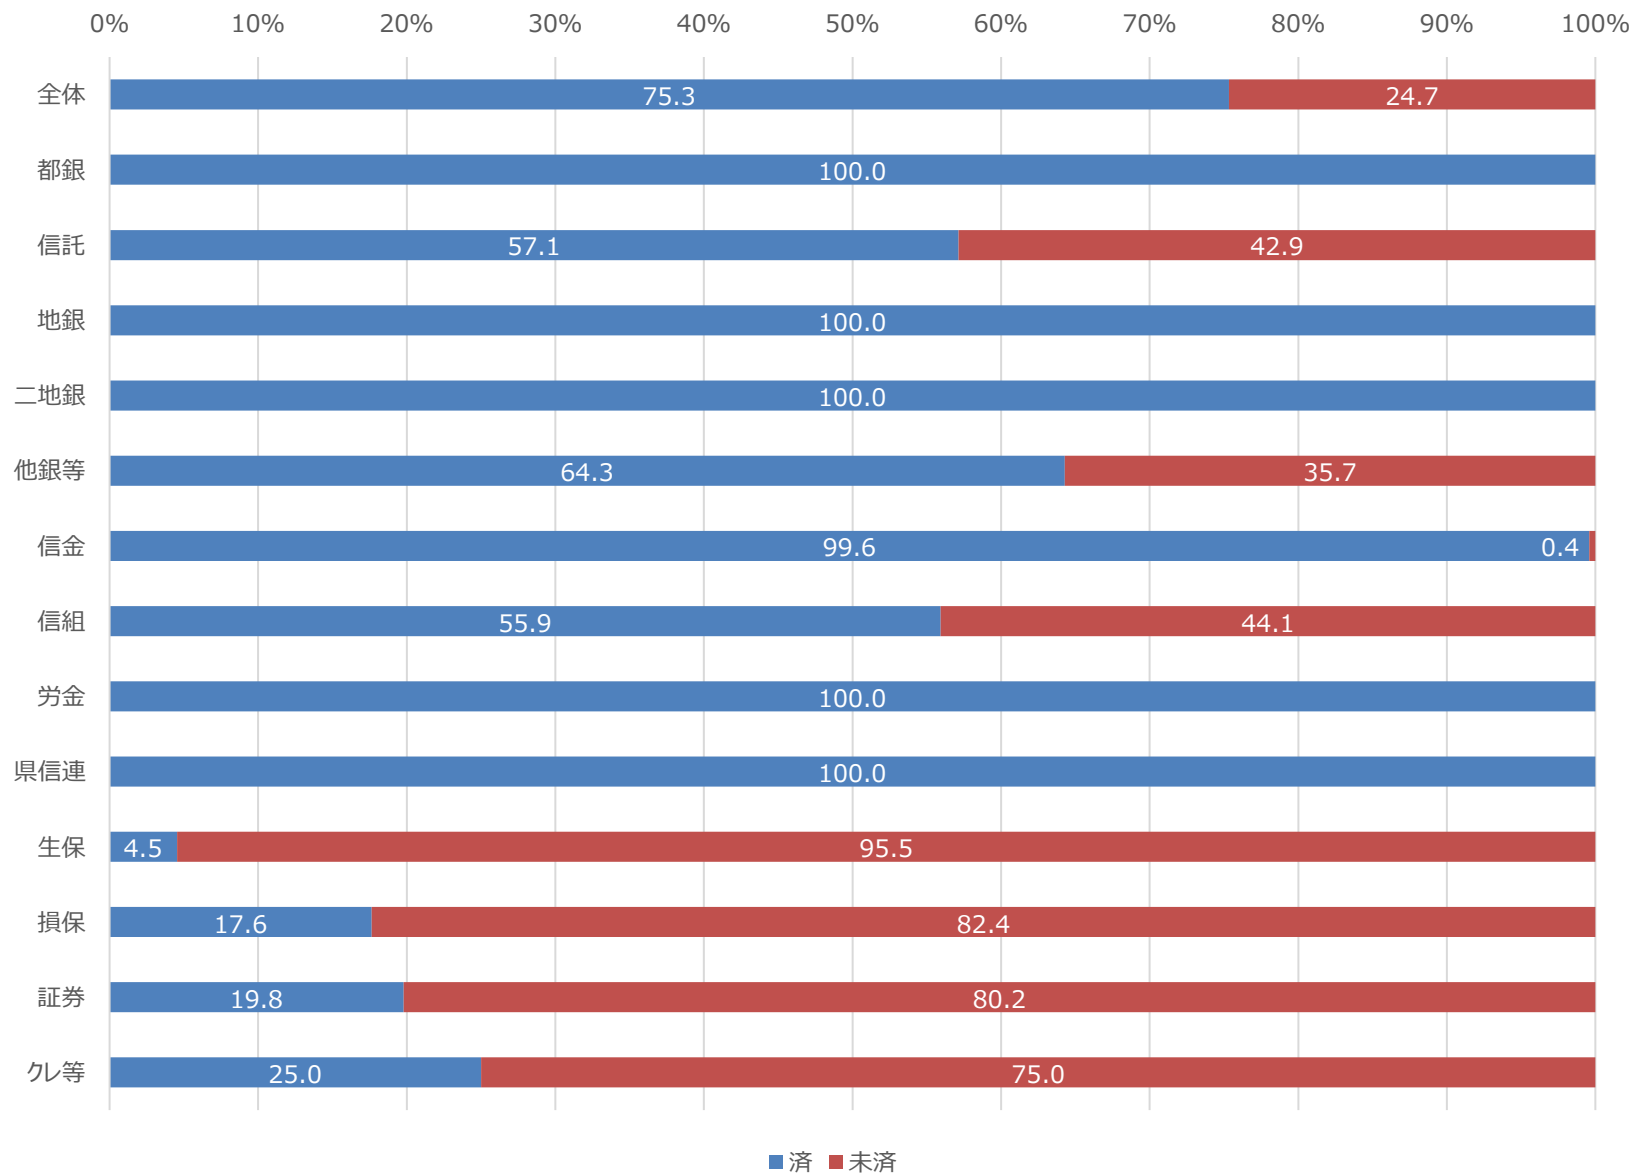

2. 参照系サービスの体制整備状況（個人向け）