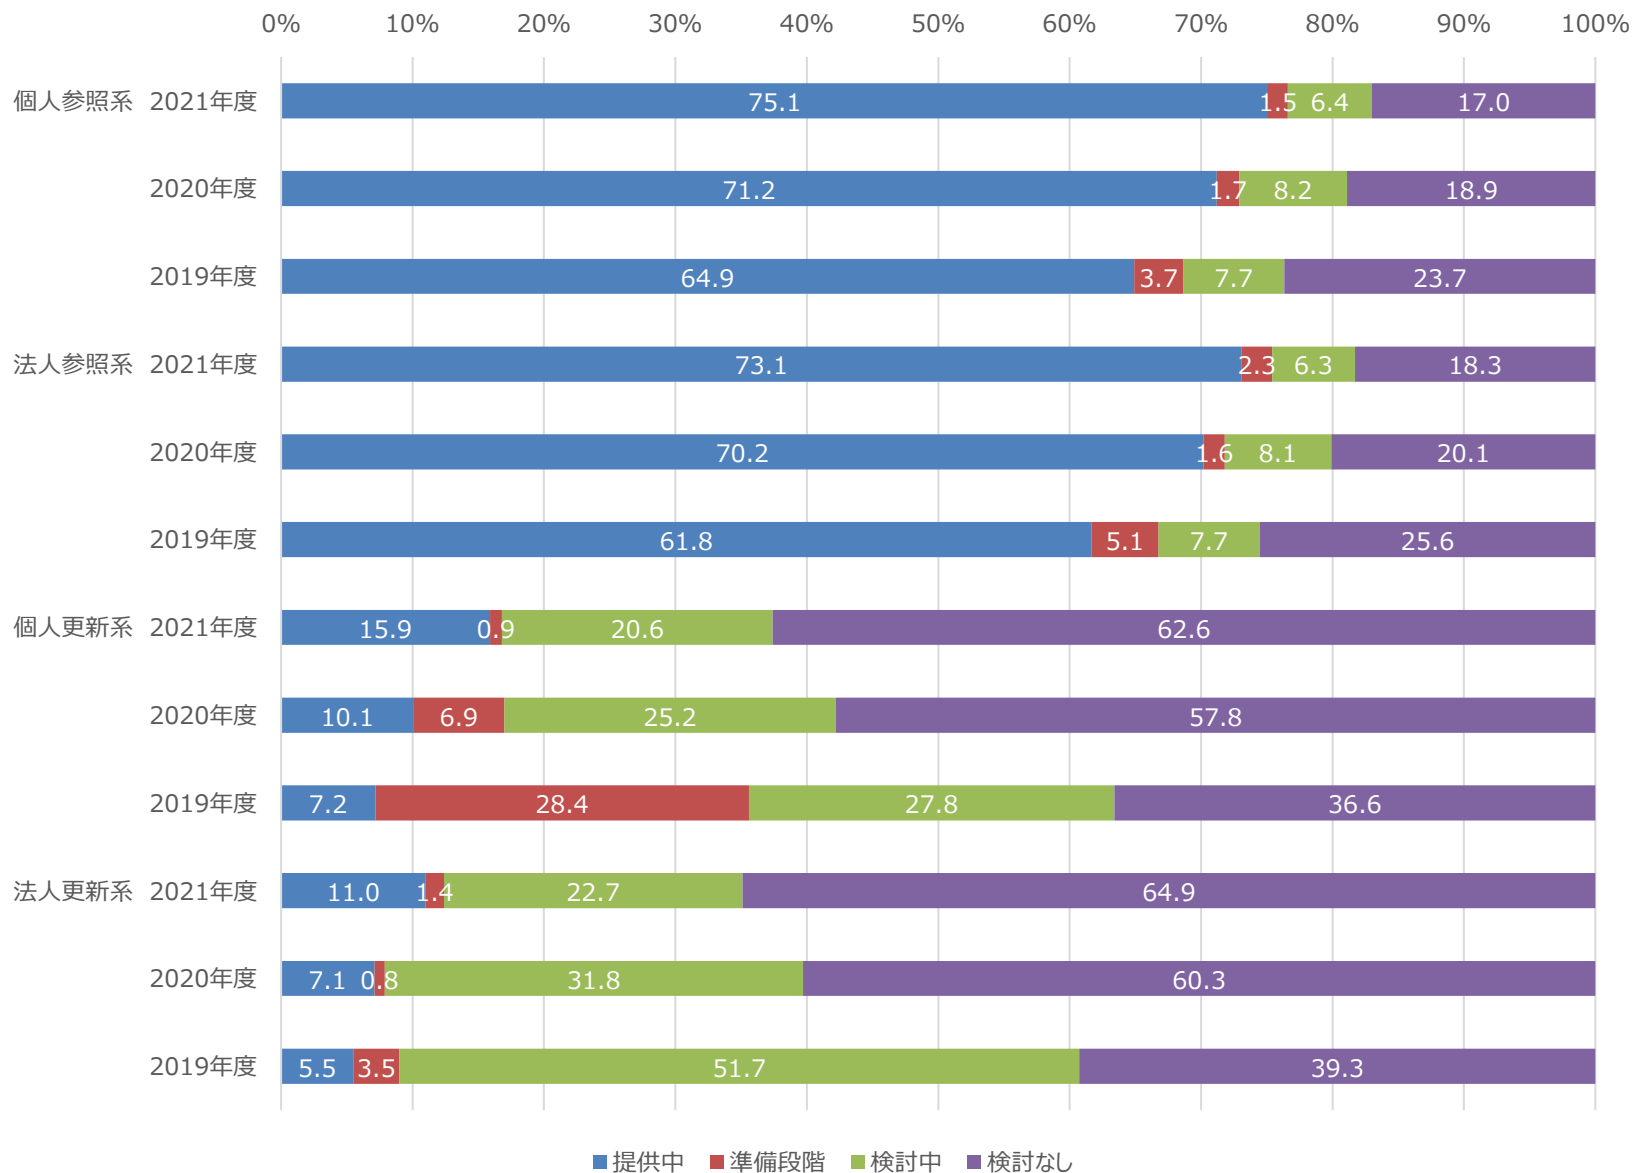

# 参考資料

(令和4年度金融機関アンケート調査結果概要)

2023年1月26日

公益財団法人 金融情報システムセンター

# 1. オープンAPIを通じたサービス提供状況（全社ベース）