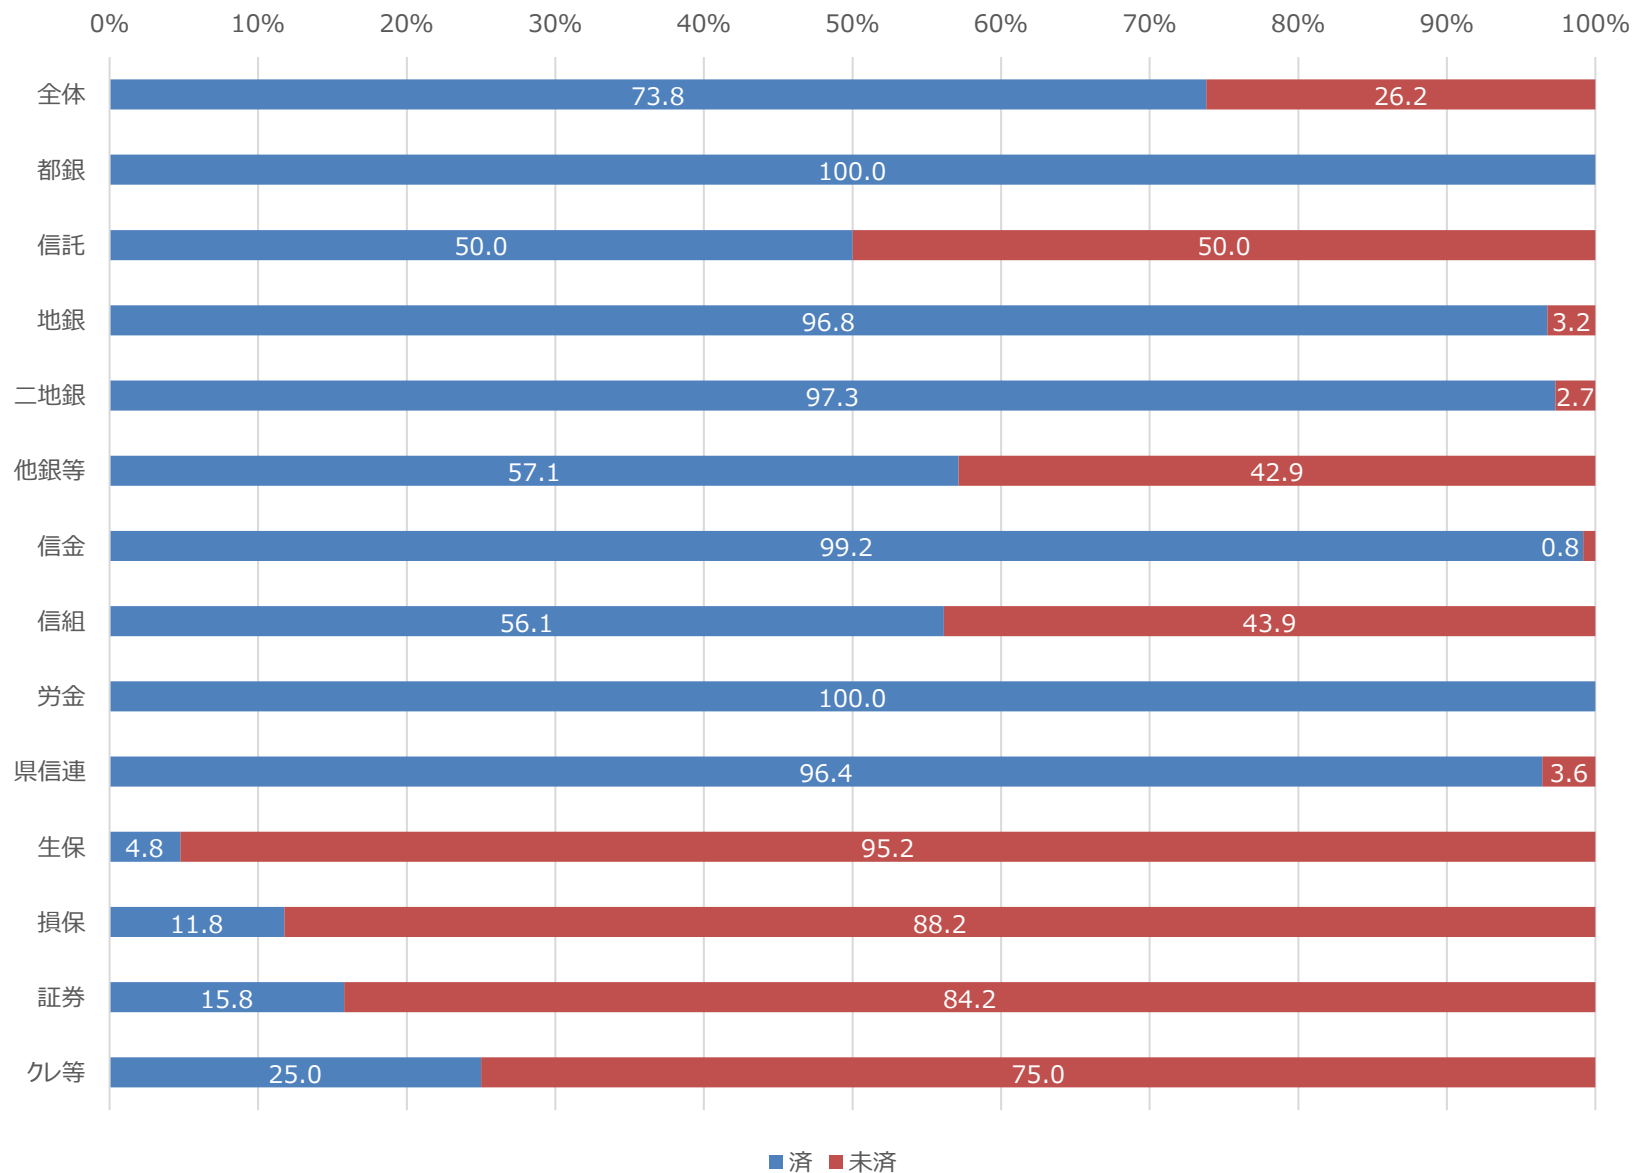

3. 参照系サービスの体制整備状況（法人向け）