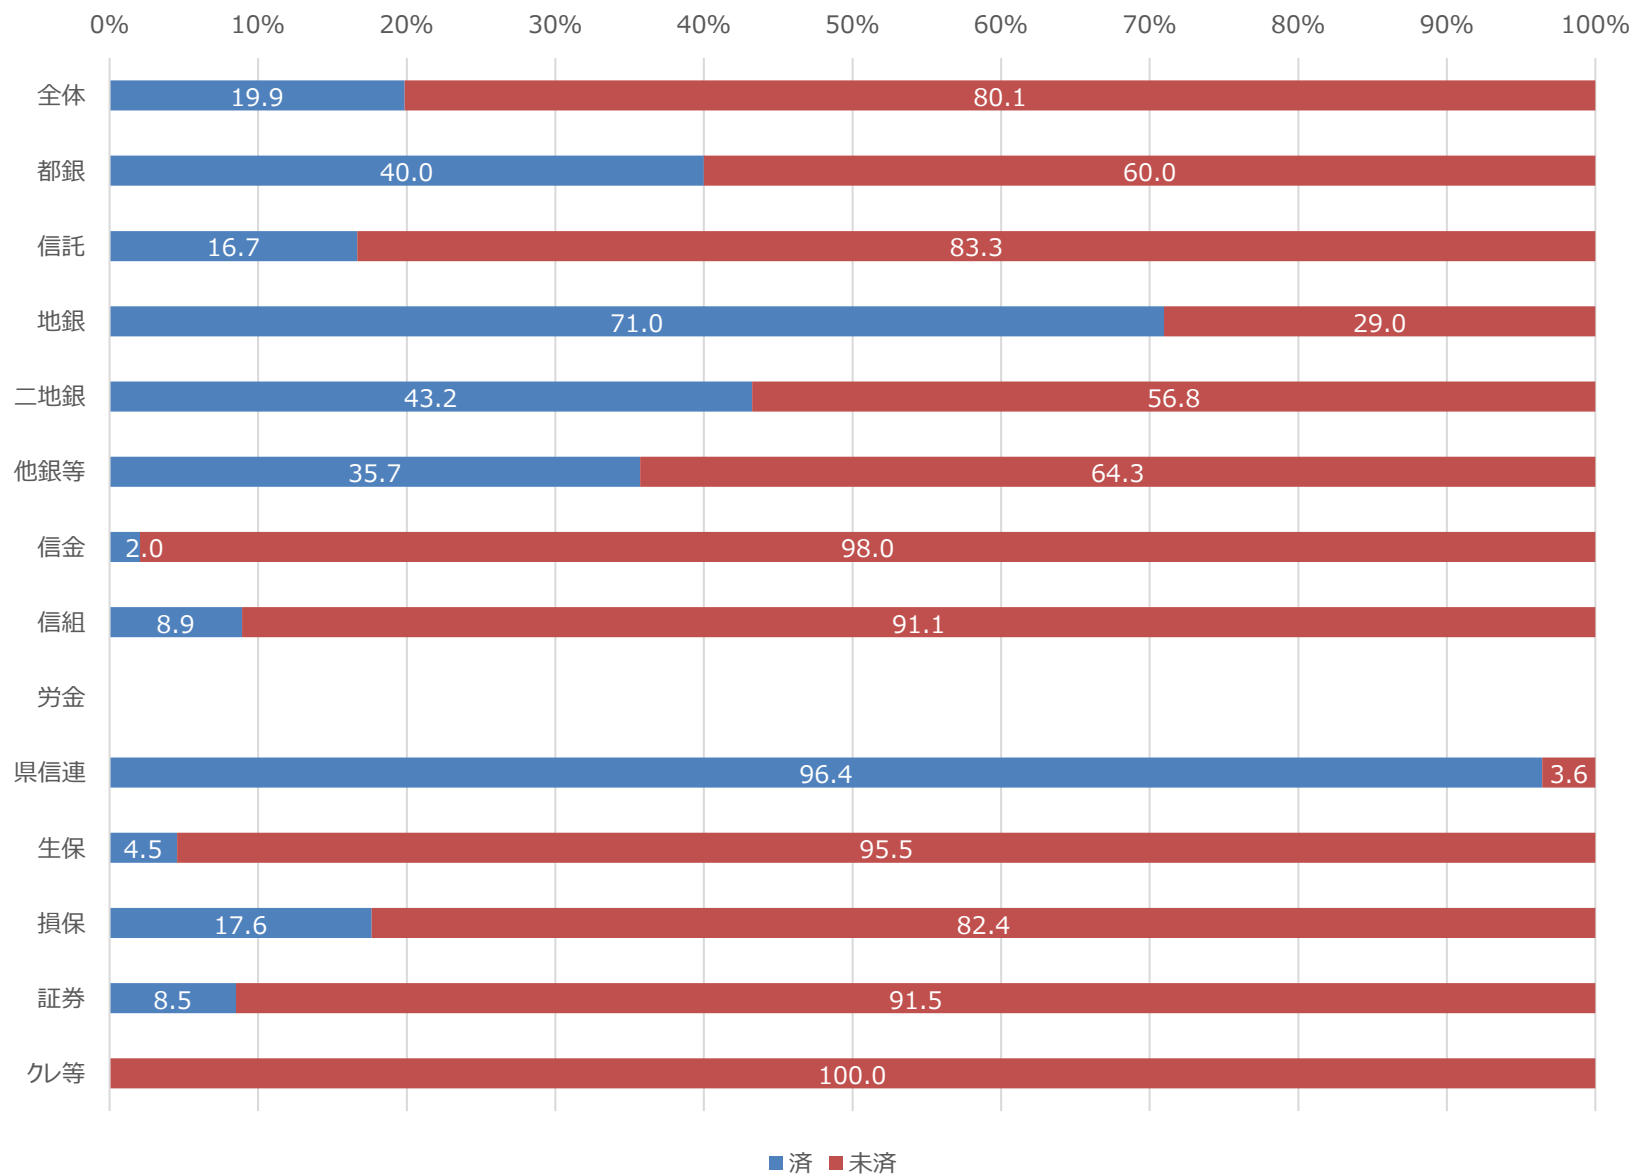

4. 更新系サービスの体制整備状況（個人向け）